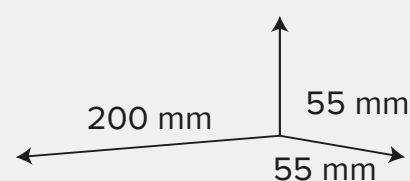

ACCU2-L1W

jazzway®

H A N D
FLASHLIGHT

Ф О Н А Р Ь С В Е Т О Д И О Д Н Ы Й С Л И Т И Е В Ы М А К К У М У Л Я Т О Р О М

USB Type-C
РАЗЪЕМ
ПИТАНИЯ

ЭРГОНОМИЧНЫЙ
КОРПУС

18
часов работы

Характеристики источника света:

- Фонарь - 1 Вт светодиод
- Максимальная яркость 50 Лм
- Цветовая температура 7200 К
- Дальность свечения до 50 метров

Характеристики источника питания:

- Питание: Li-ion аккумулятор 3,7 В 18650 1200 мАч
- Зарядка: 5 В пост. тока (USB), 0,35 А
- **Время непрерывной работы при полностью заряженном аккумуляторе:**
- В режиме яркого света - 4,5 часа
- В экономичном режиме - 18 часов

Общие характеристики:

- Индикатор заряда аккумулятора
- Материал корпуса - ABS-пластик
- Длина провода: 50 см
- IP20 степень защиты
- Тип упаковки - цветная коробка

Артикул

ACCU2-L1W-BK

Код для заказа

5049406

Штрихкод розничной упаковки

4895205049406

- Размеры розничной упаковки: 6,5 x 6,5 x 27 см
- Минимальное количество для заказа: 1 шт.
- Транспортная упаковка: 40 шт.
- Размеры транспортной упаковки: 44,5 x 28 x 34,5 см
- Вес транспортной упаковки: 7,3 кг

Артикул

ACCU2-L1W-OG

Код для заказа

5049420

Штрихкод розничной упаковки

4895205049420

- Размеры розничной упаковки: 6,5 x 6,5 x 27 см
- Минимальное количество для заказа: 1 шт.
- Транспортная упаковка: 40 шт.
- Размеры транспортной упаковки: 44,5 x 28 x 34,5 см
- Вес транспортной упаковки: 7,3 кг